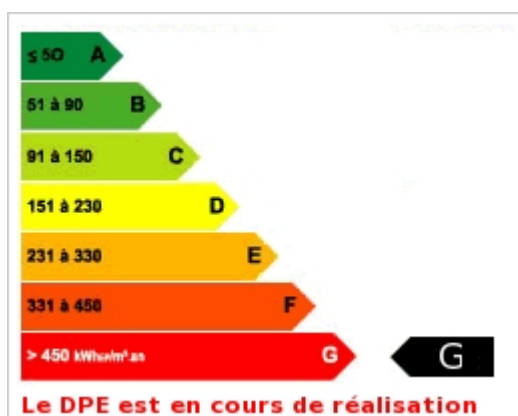

Contacts

Location de bureaux : jplebreton@axiogestion.fr
ou
apoupelin@axiogestion.fr

L'outil nantes.vos-bureaux.fr vous permet de chercher, de manière simple et efficace, les futurs locaux de votre entreprise, à Nantes et dans sa périphérie. Notre équipe met à votre service son expertise de l'immobilier et sa connaissance de la région nantaise.

Retrouvez tous nos biens sur notre site Internet : nantes.vos-bureaux.fr

Renseignements indicatifs ne pouvant être considérés comme contractuels